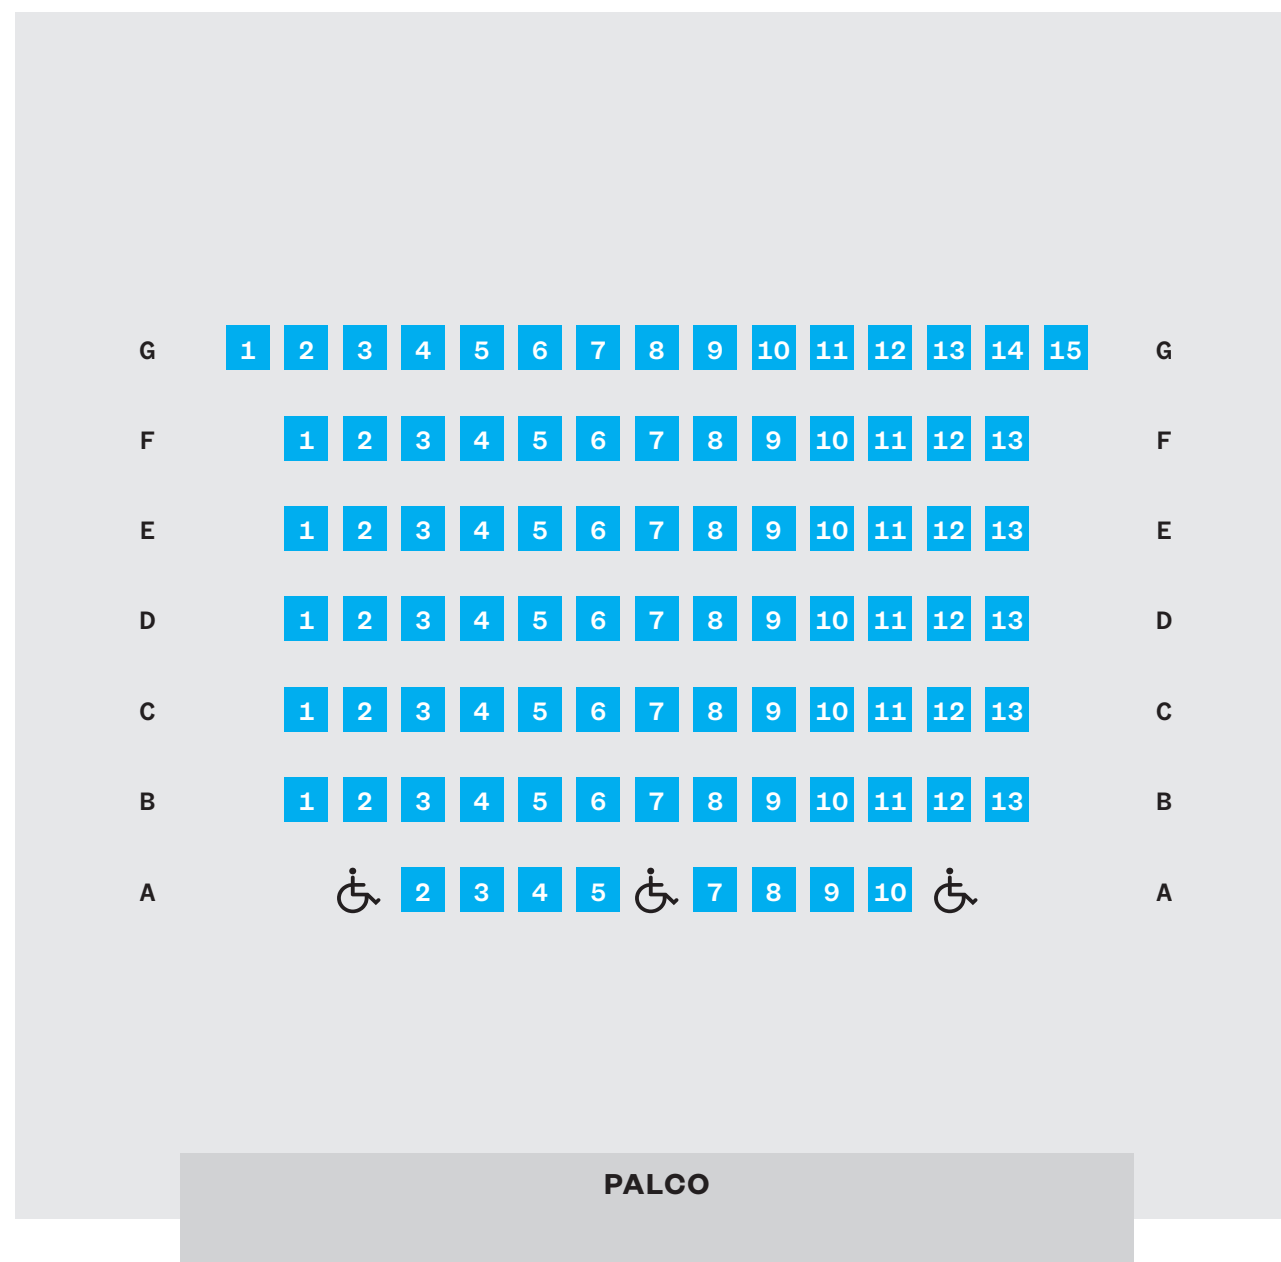

SALA ESTÚDIO

 Plateia

 Lugares para pessoas com mobilidade condicionada

Plateia
lotação máx.
91 lugares inclui 3 lugares para pessoas com mobilidade condicionada

A lotação e a disposição da plateia poderão sofrer alterações, conforme as características do espetáculo.